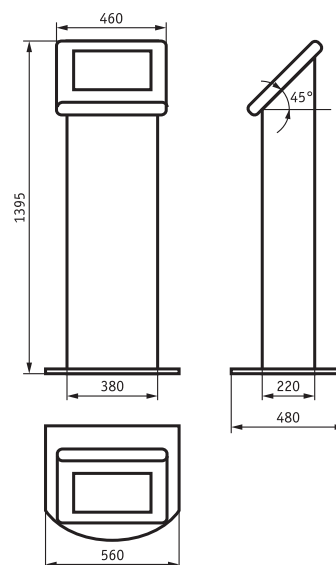

СЕНСОРНЫЙ КИОСК

ВИЗАРД

ИНФОРМАЦИОННЫЙ

ОСНОВНЫЕ ТЕХНИЧЕСКИЕ ХАРАКТЕРИСТИКИ

базовая конфигурация

компьютер	процессор оперативная память жесткий диск видео система звук сетевой адаптер динамики форм фактор	Celeron 2.8GHz 512 Mb DDR 80 Gb 16-64 Mb 64 bit 10/100-Base TX 2x2 W micro ATX
ЖК-монитор	диагональ макс. разрешение кол-во цветов яркость контрастность	15" или 17" 1024x768 (15"), 1280x1024 (17") 16 млн не менее 300 кд/кв.м не менее 400:1
сенсорный экран	производитель технология контроллер	3M Touch Systems емкостной ClearTek USB или RS232
корпус	вентиляция материал габариты	да металл 1395(в) x 560(ш) x 480(д) мм
масса	нетто	45 кг (+15 кг подставка)

дополнительные устройства

считыватель магнитных/чиповых карт
считыватель штрих-кода
чековый принтер
микрофон
источник бесперебойного питания

возможные изменения

тип сенсорного экрана
антивандальный сенсорный экран
конфигурация компьютера
покраска в любой цвет по RAL

условия эксплуатации/хранения

температура 5°C до 35°C/-20°C до +60°C
источник питания 100-240 В
влажность 10%-90%/10%-90%

ГАБАРИТЫ

модель KW017T (базовая)

191024, Россия, Санкт-Петербург
Невский пр., д. 168
тел.: +7 (812) 327-8182, факс: +7 (812) 717-2048
e-mail: post@dialtouch.ru
www.dialtouch.ru, www.touchworld.ru

прикоснись к информации™