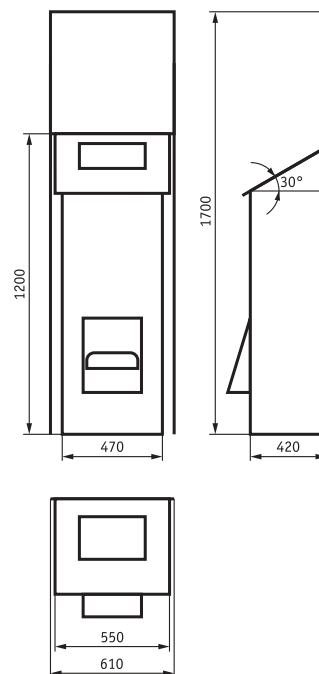

варианты исполнения

исполнение корпуса:
- с рекламным баннером
- с дополнительным монитором
- с рекламным щитом или световым коробом
покраска в любые цвета по RAL

условия эксплуатации/хранения

температура 5°C до 35°C/-20°C до +60°C
источник питания 100-240 В
влажность 10%-90%/10%-90%

ГАБАРИТЫ

191024, Россия, Санкт-Петербург
Невский пр., д.168
тел.: +7 (812) 327-8182, факс: +7 (812) 717-2048
e-mail: post@dialtouch.ru
www.dialtouch.ru, www.touchworld.ru

прикоснись к информации™